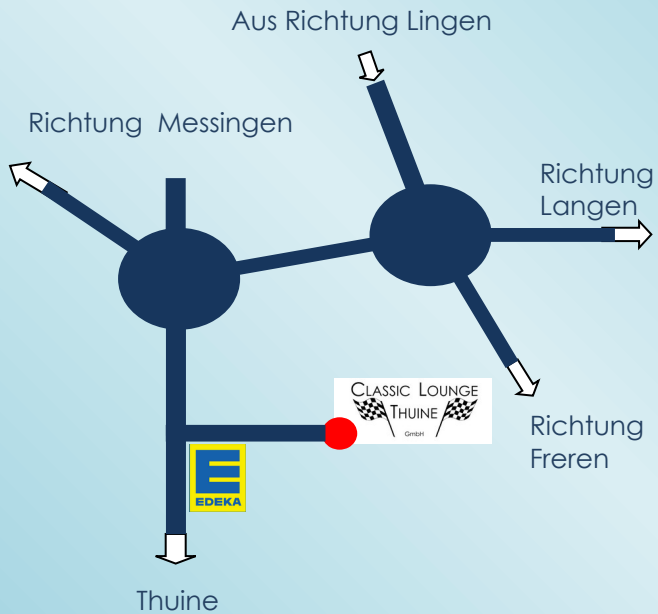

Classic Lounge Thuine GmbH
Kolpingstraße 7, 49832 Thuine

CLASSIC LOUNGE THUINE GmbH

Ihr Partner für Stellplätze im Emsland